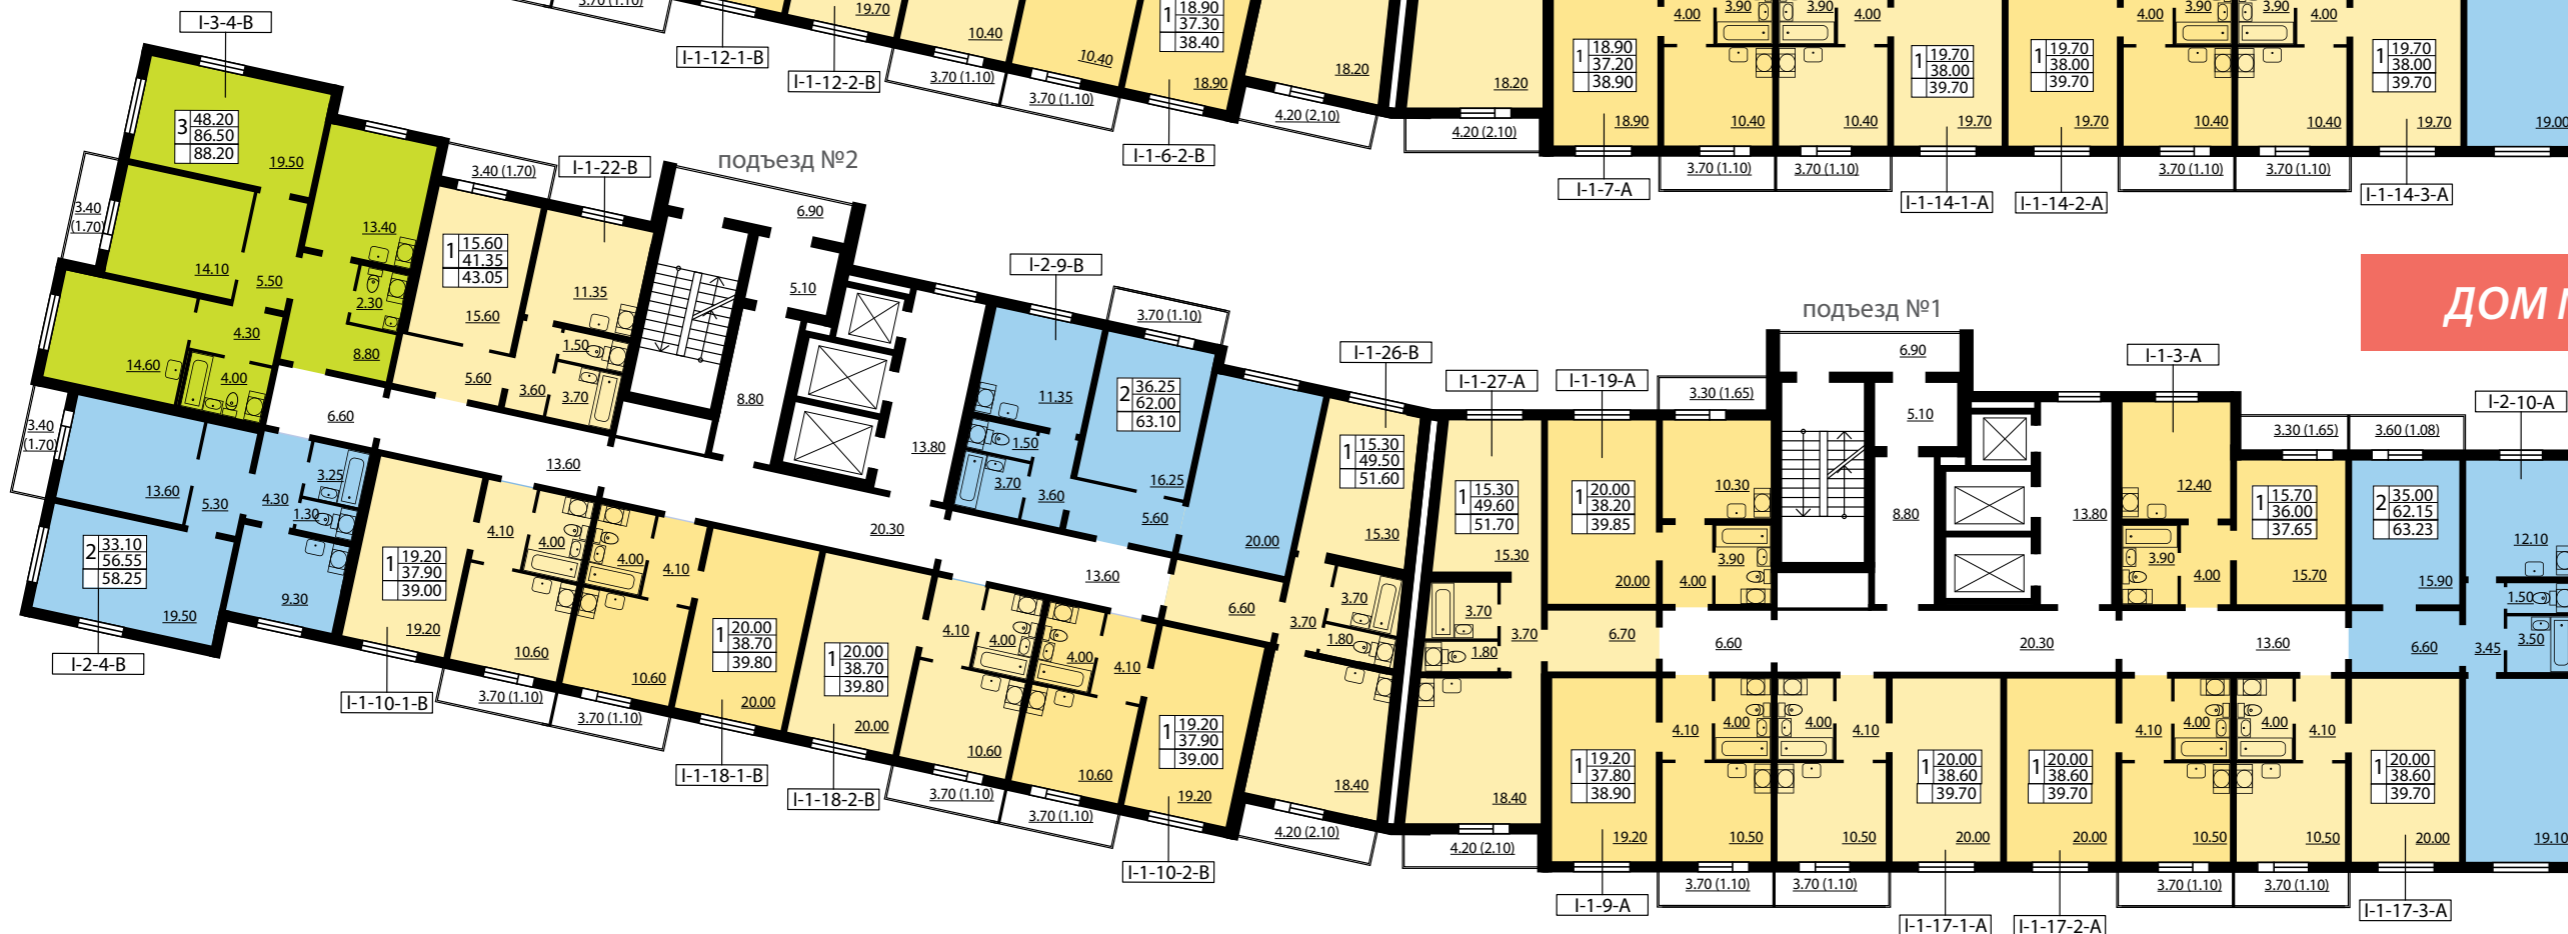

ДОМ №1 ПЛАН 2-8 ЭТАЖЕЙ

ДОМ №1 ПЛАН 9-22 ЭТАЖЕЙ

ЖК «КВАРТЕТ»

ДОМ №1

Всего 422 квартиры

- Однокомнатные квартиры от 37,35 до 51,70 м²
- Двухкомнатные квартиры от 55,70 до 68,70 м²
- Трехкомнатные квартиры от 85,50 до 88,20 м²

- 1-комнатная квартира
- 2-комнатная квартира
- 3-комнатная квартира

I-3-2-B	тип квартиры
3	жилая площадь
47.90	общая площадь
85.45	площадь с балконом
87.15	