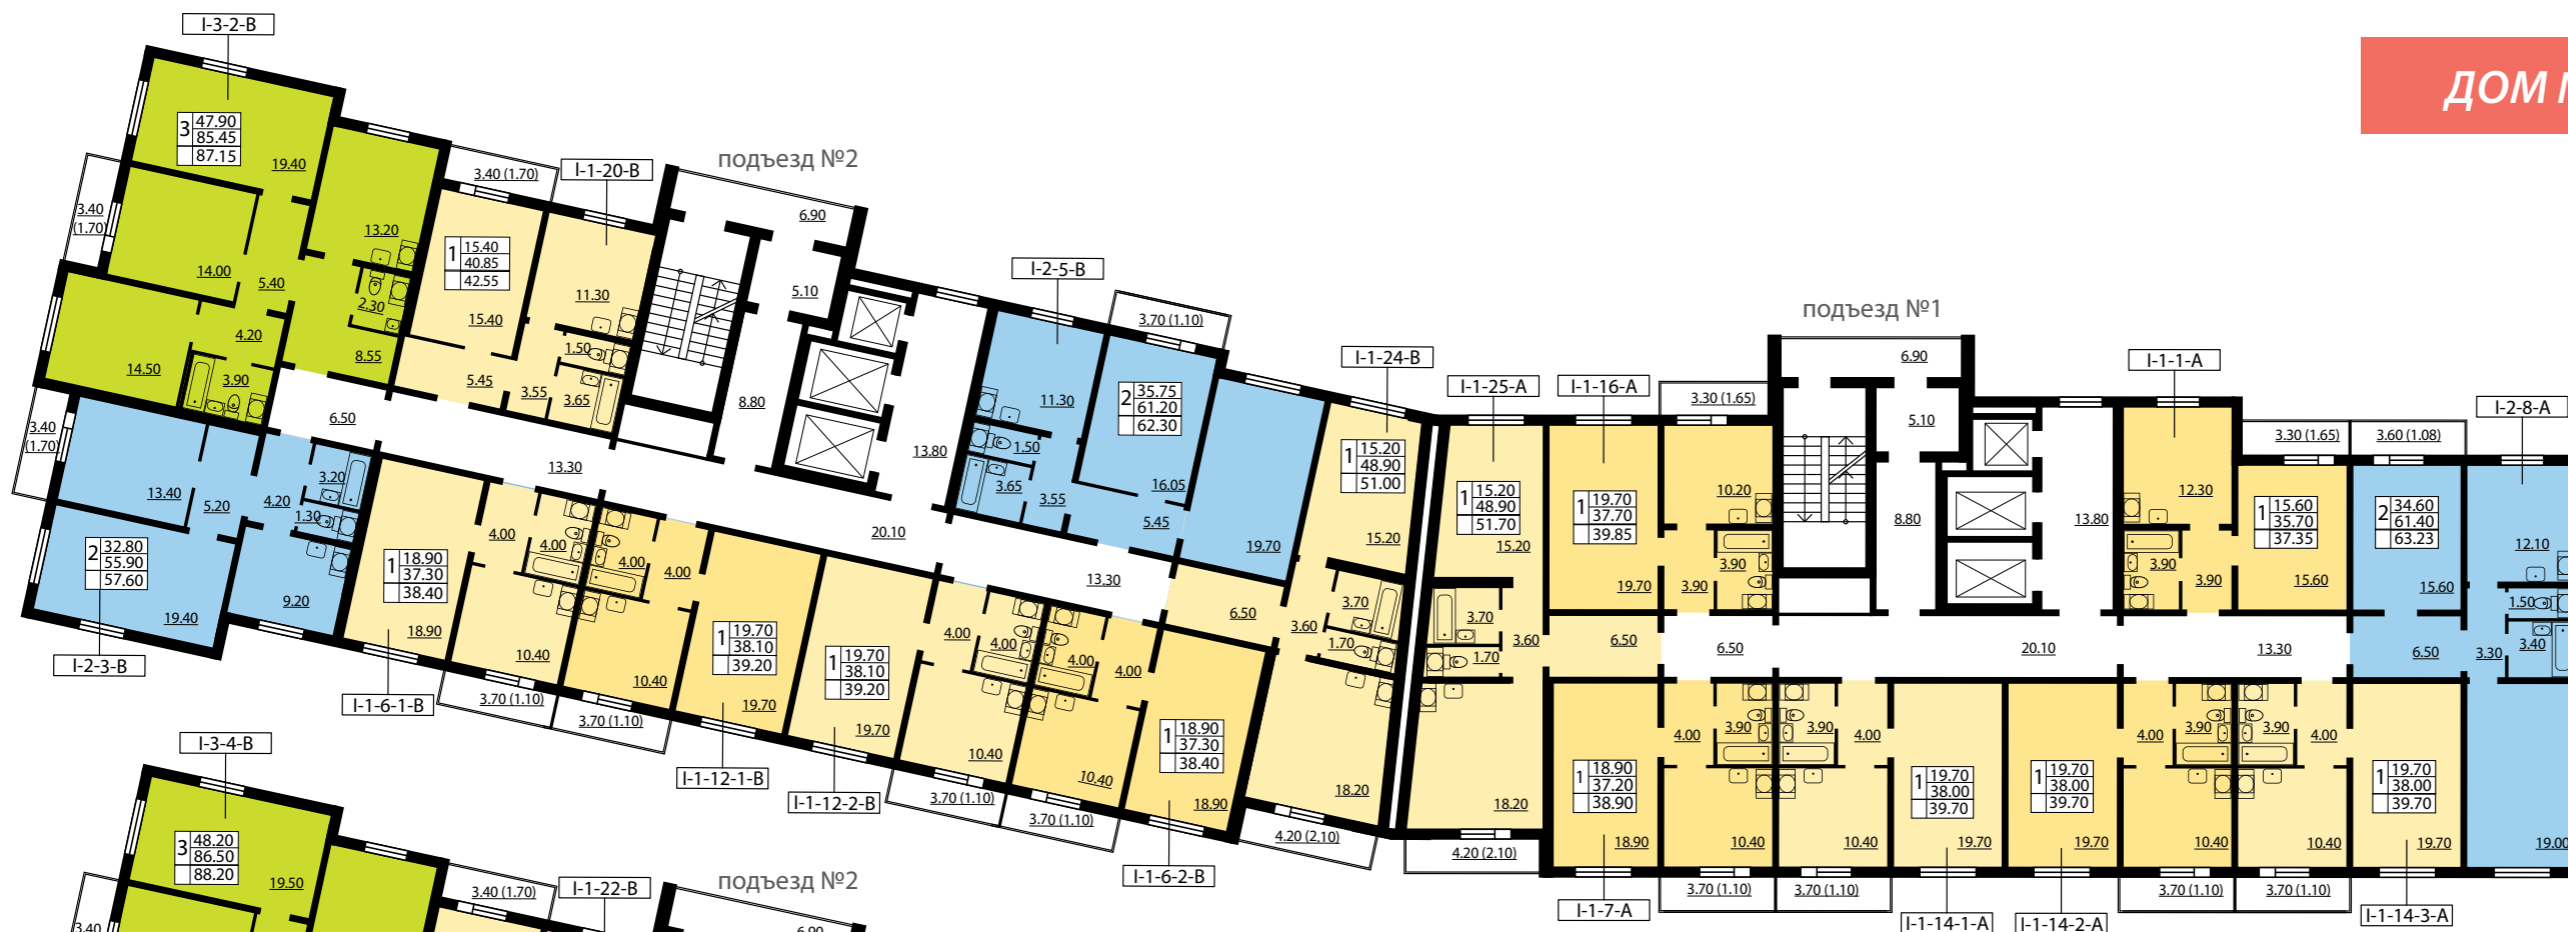

ДОМ №1 ПЛАН 2-8 ЭТАЖЕЙ

ДОМ №1 ПЛАН 9-22 ЭТАЖЕЙ

ЖК «КВАРТЕТ»

ДОМ №1

Всего 422 квартиры

- Однокомнатные квартиры от 37,35 до 51,70 м²
- Двухкомнатные квартиры от 55,70 до 68,70 м²
- Трехкомнатные квартиры от 85,50 до 88,20 м²

- 1-комнатная квартира
- 2-комнатная квартира
- 3-комнатная квартира

I-3-2-B	тип квартиры
3	жилая площадь
47.90	общая площадь
85.45	площадь с балконом
87.15	