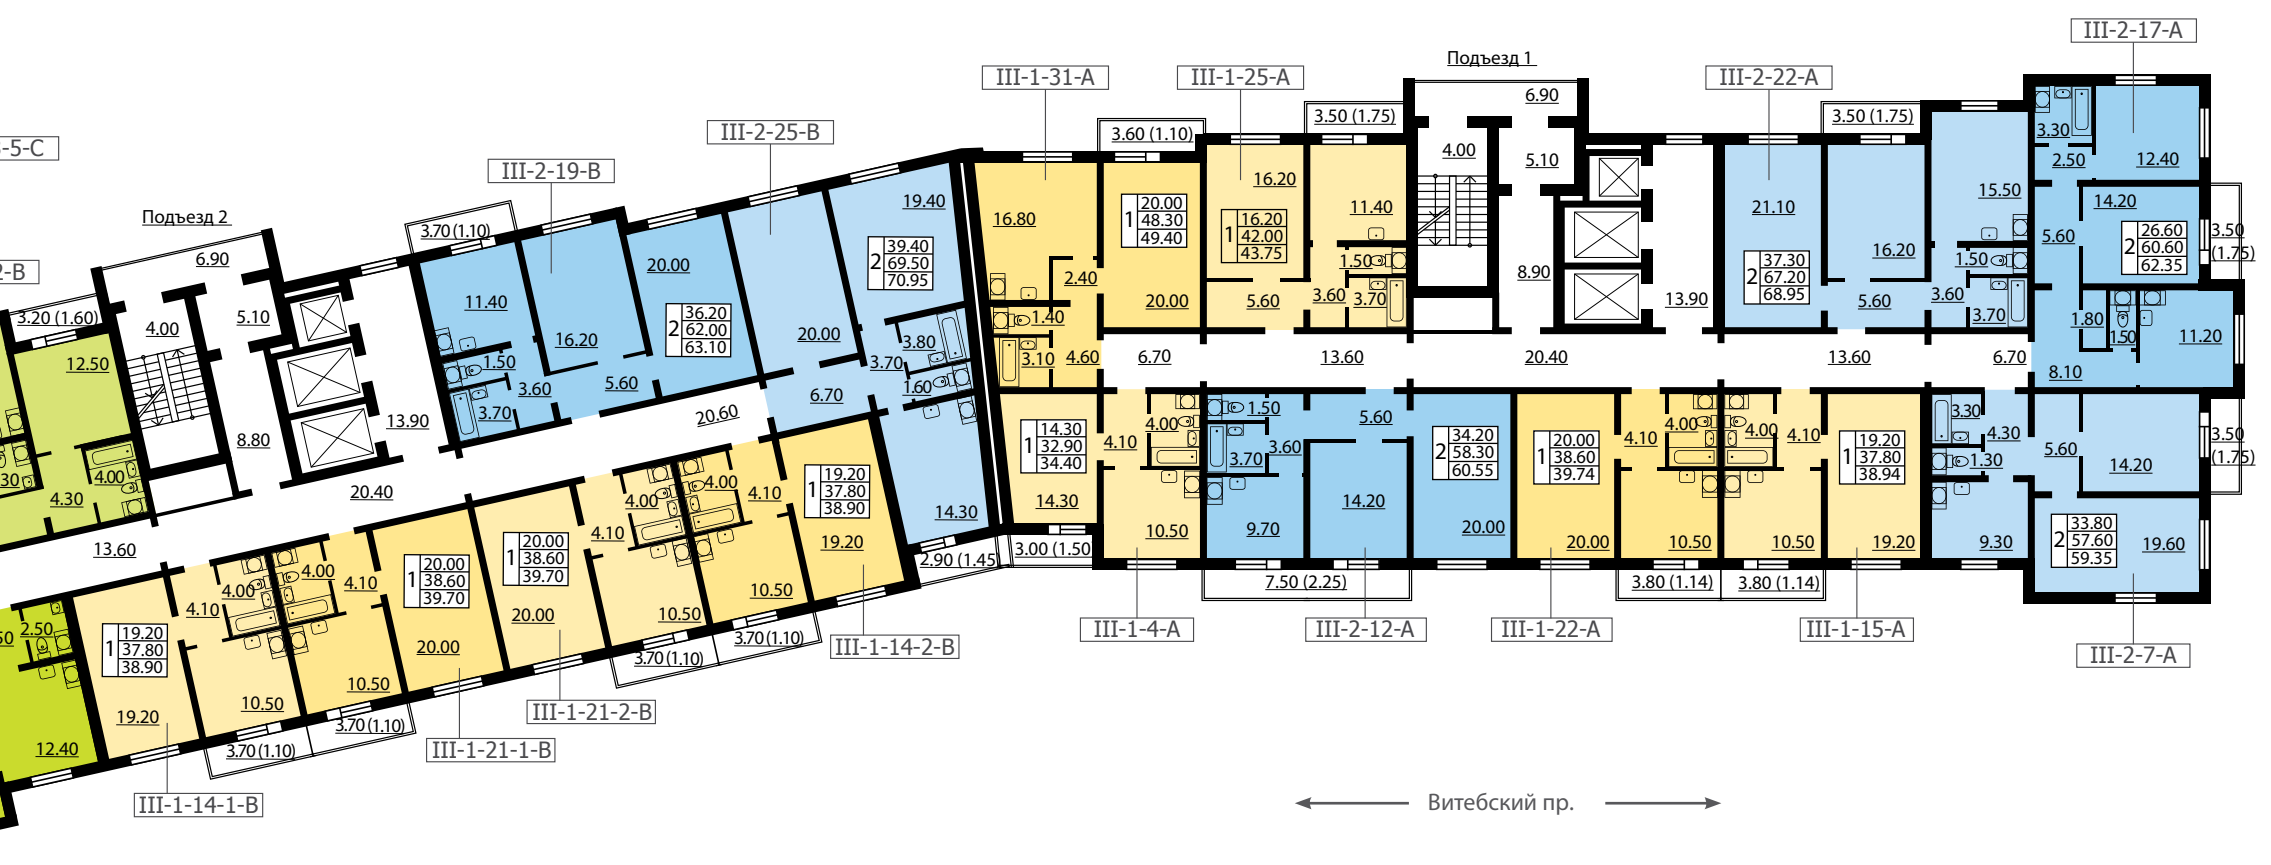

ДОМ №3 ПЛАН 9-22 ЭТАЖЕЙ

- 1-комнатная квартира
- 2-комнатная квартира
- 3-комнатная квартира

III-1-31-A		тип квартиры
1	20.00	жилая площадь
	48.30	общая площадь
	49.40	площадь с балконом

ЖК «КВАРТЕТ»

ДОМ №3

Всего 541 квартира

- Однокомнатные квартиры от 33 до 49 м²
- Двухкомнатные квартиры от 56 до 71 м²
- Трехкомнатные квартиры от 79 до 88 м²

← Витебский пр. →