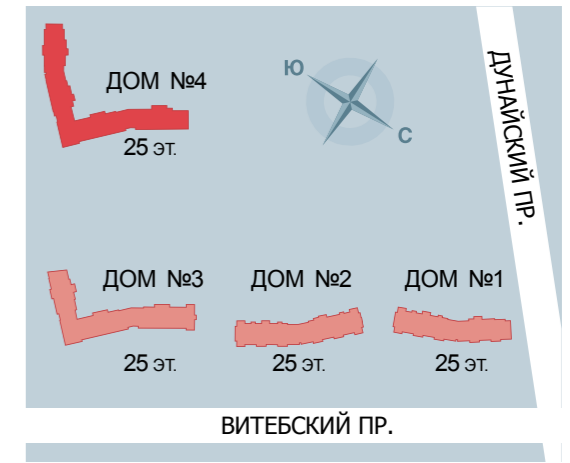

ДОМ №4 ПЛАН 9-22 ЭТАЖЕЙ

- 1-комнатная квартира
- 2-комнатная квартира
- 3-комнатная квартира
- 4-комнатная квартира

IV-3-21-B тип квартиры

1	19.20	жилая площадь
3	37.65	общая площадь
3	38.75	площадь с балконом

Всего 641 квартира

- Однокомнатные квартиры от 33 до 49 м²
- Двухкомнатные квартиры от 55 до 71 м²
- Трехкомнатные квартиры от 79 до 88 м²
- Четырехкомнатные квартиры от 101 до 103 м²

← Витебский пр. →