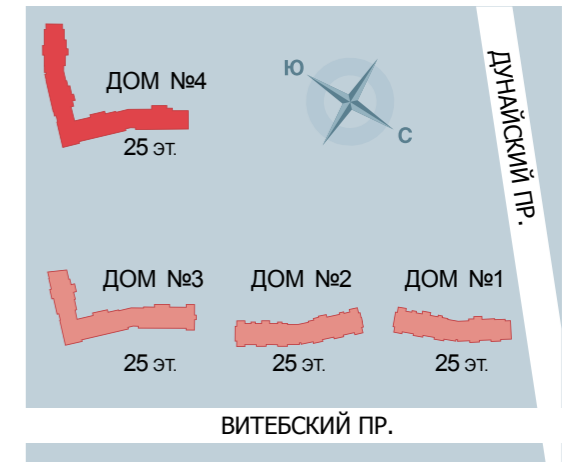

ДОМ №4 ПЛАН 3-8 ЭТАЖЕЙ

- 1-комнатная квартира
- 2-комнатная квартира
- 3-комнатная квартира
- 4-комнатная квартира

IV-3-18-B тип квартиры

1	19.70	жилая площадь
	37.95	общая площадь
	39.05	площадь с балконом

Всего 641 квартира

- Однокомнатные квартиры от 33 до 49 м²
- Двухкомнатные квартиры от 55 до 71 м²
- Трехкомнатные квартиры от 79 до 88 м²
- Четырехкомнатные квартиры от 101 до 103 м²