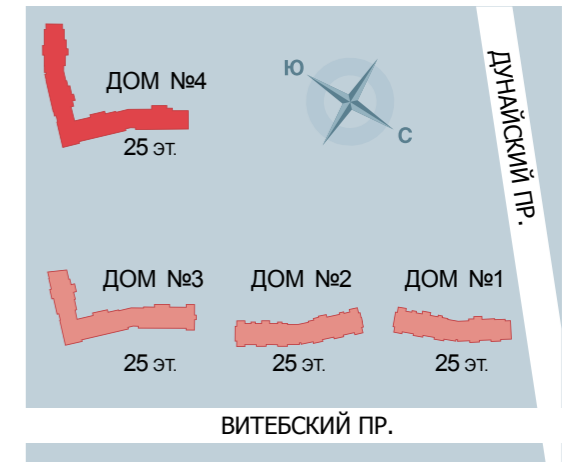

ДОМ №4 ПЛАН 23-25 ЭТАЖЕЙ

- 1-комнатная квартира
- 2-комнатная квартира
- 3-комнатная квартира
- 4-комнатная квартира

IV-3-10-A тип квартиры

1	19.20	жилая площадь
3	37.50	общая площадь
3	38.60	площадь с балконом

Всего 641 квартира

- Однокомнатные квартиры от 33 до 49 м²
- Двухкомнатные квартиры от 55 до 71 м²
- Трехкомнатные квартиры от 79 до 88 м²
- Четырехкомнатные квартиры от 101 до 103 м²

← Витебский пр. →